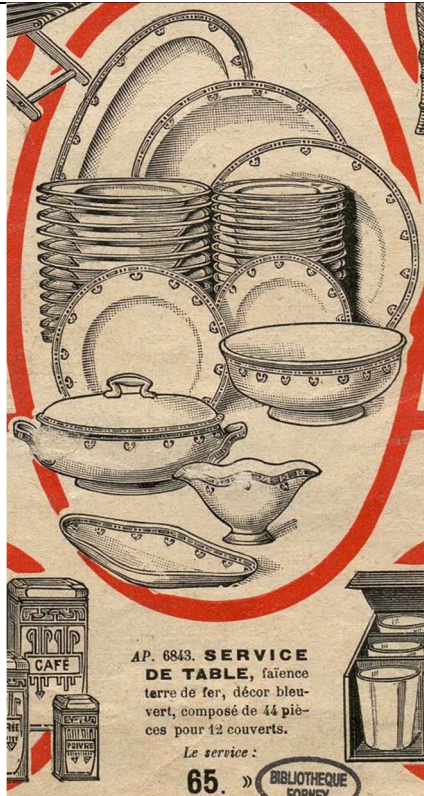

1923

Le service :

65.

BIBLIOTHEQUE FORMEV

Service ...

Service de Céranord (anciennement NUC, 1920) à St-Amand

1923