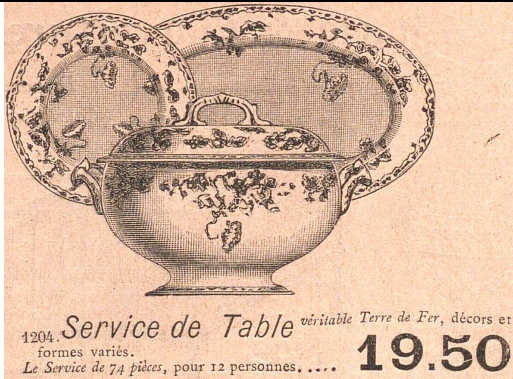

1905

Service ...

Service Modern-Style de St-Amand MDL

1907

Service ...

Service de 112 pièces avec de 12 coquetiers.

Service Richelieu de St-Amand ALMB

Les coquetiers dessinés ne sont pas du tout ceux de ALMB :

1907

Service L'Incomparable

Service de 112 pièces avec de 12 coquetiers.

Service Richelieu de St-Amand ALMB