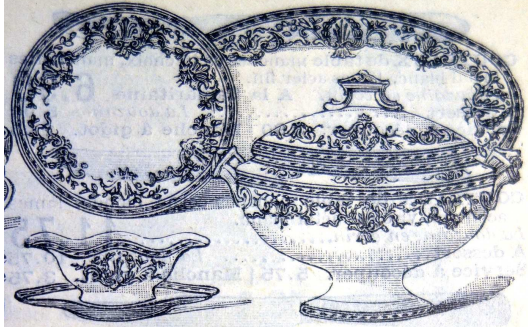

1907

SERVICE DE TABLE Austerlitz forme nouvelle en faïence terre de fer 1er choix, décors bleu-vert fluant sur fond ivoire. **Propriété exclusive.** 29 fr.
LE SERVICE DINER, 74 pièces, 12 personnes...
LE SERVICE DESSERT, 42 pièces, 12 personnes... 16 fr.

Service de table Austerlitz
Propriété exclusive
Service Austerlitz de Clairefontaine

1907

SERVICE DE TABLE Pivoines en faïence terre de fer, décors fleurs ton bleu-vert sur pâte ivoire. **Propriété exclusive.** 24 fr.
LE SERVICE DINER, 74 pièces, 12 personnes...
LE SERVICE A DESSERT, 42 pièces, 12 personnes... 14 fr.

Service de table Pivoines
Propriété exclusive
Service Pivoines de Clairefontaine

1907

GARNITURE de toilette grande taille, en faïence terre de fer, décors roses ou bleus sur fond blanc.
La garniture 5 pièces..... 3.95

Garniture de toilette

Garniture Lis de Nimy

1908

SERVICE DE TABLE "Pâquerette" en faïence terre de fer 1er choix, décor bordure de pâquerettes bleu vert fluant sur pâte blanche. **Nouveauté exclusive.** 29 fr.
SERVICE A DINER, 74 pièces, 12 personnes...
SERVICE A DESSERT, 42 pièces, 12 personnes... 16 fr.

Service de table Pâquerette
Nouveauté exclusive.
Service Pâquerettes de Clairefontaine