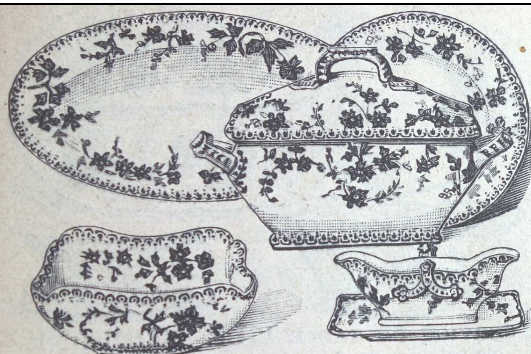

Cat.
spéc de
1911