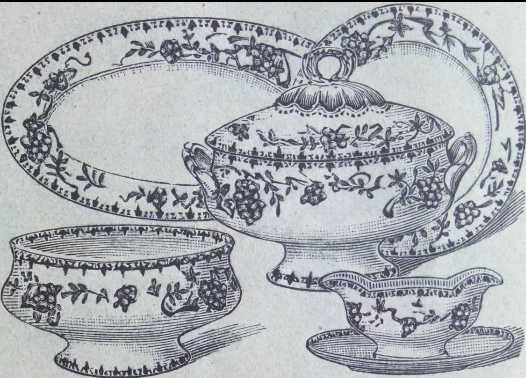

Cat.
spéc de
1911