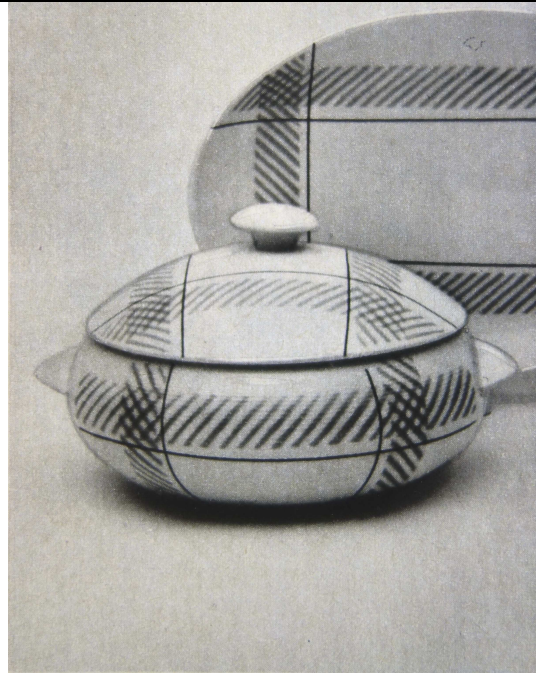

MANUFACTURE DE GIEN. « Loire », service à poissons, émail ivoire, décors assortis, bord écailles et filet or, longueur du plat 67 cm.
Le service 14 pièces

133 F

Service à poissons Loire

Service de Gien (mentionné)

1965

FAIENCERIE DE SALINS. « Sylvie », service en faïence, décor rustique peint à la main sur fond en relief, imitation toile de jute. Les 44 pièces **123 F**
Les 56 pièces **140 F**

Service de table Sylvie