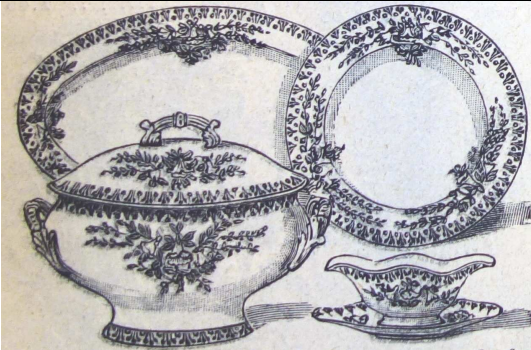

1908

SERVICE " Florence " en faïence terre de fer 1er choix, décors fleurettes et bordure bleu-vert sur fond ivoire. **Propriété exclusive**.
SERVICE A DINER, 74 pièces, 12 personnes. **28** fr.
SERVICE A DESSERT, 42 pièces, 12 personnes. **16** fr.

Service de table Florence
Propriété exclusive

Attribué à Choisy (forme de soupière et marque)