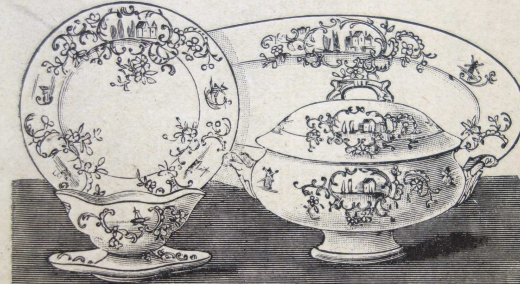

1899
Agenda

SERVICE DE TABLE terre de fer, 1er choix, pièces carrées, fleurs et feuillage bleu paon ou marron. **33** fr.
Service diner, 74 pièces, 12 personnes
Service dessert, 42 pièces, 12 personnes 17 fr.

Service de table ...

Service Magenta de Lunéville

1899

AV - Anémones SERVICE DE TABLE en faïence terre de fer 1er choix, décors bleu paon ou marron sur fond ivoire. (Propriété exclusive) **24** fr.
SERVICE DINER, 74 pièces, 12 personnes. Exceptionnel
SERVICE DESSERT, 42 pièces, 12 personnes 13-50

Service de table Anémones

Propriété exclusive

Service Anémones de Clairefontaine

1899

AV - Le Rambouillet SERVICE DE TABLE en terre de fer 1er choix, forme carrée, décors fleurs et oiseaux, nuance gris fer ou rose. **32** fr.
SERVICE DINER, 74 pièces, 12 personnes .....
SERVICE DESSERT, 42 pièces, 12 personnes ..... 17 fr.

Service de table Le Rambouillet

Service Rambouillet de Lunéville

1899

Service de Table en faïence terre de fer, sur fond ivoire, décors bleu paon et marron. **20** fr.
Service diner, 74 pièces, 12 personnes.
Sans précédent.....
A LA SAMARITAINE

Service de table ...

Service Marine de Grigny-Boutras Faïencerie Lyonnaise (FL, future FNG Faïencerie Nouvelle de Givors)

ou

1900

Service de Table Chantilly en faïence terre de fer 1er choix, sur fond ivoire, décors art nouveau. (Propriété exclusive) **25** fr.
SERVICE A DINER, 74 pièces, 12 personnes .....
SERVICE A DESSERT, 42 pièces, 12 personnes ..... 14 fr.

Service de table Chantilly

Propriété exclusive

Service Chantilly de Clairefontaine