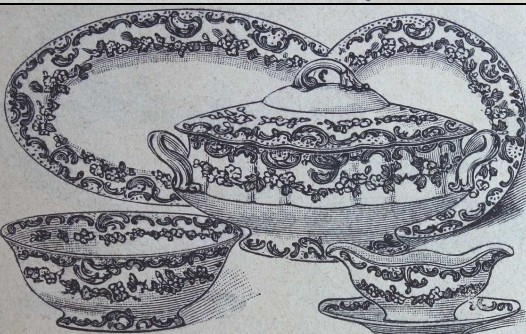

Cat.
spéc de
1911