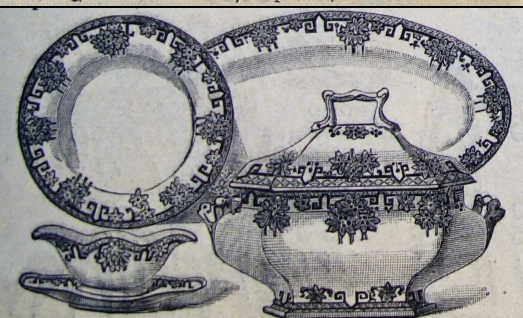

Service de table Mozart
Propriété exclusive
Service Mozart de Clairefontaine

1904

SERVICE DE TABLE Marie-Louise en faïence terre de fer premier choix, décors style Empire, nuance vert fluant sur fond blanc. (Propriété exclusive). **29** fr.
SERVICE A DINER, 74 pièces, 12 couverts.
SERVICE A DESSERT, 42 pièces, 12 couverts. **16** fr.

Service de table Marie-Louise
Propriété exclusive
Service Marie-Louise de Clairefontaine
Pas d'exemple (juste vu une photo d'un catalogue dans le livre de Rameau)

1905

SERVICE DE TABLE Marguerites en faïence terre de fer, nuance vert fluant sur fond ivoire, forme nouvelle. **35** fr.
LE SERVICE A DINER 74 pièces, 12 personnes.....
LE SERVICE A DESSERT, 42 pièces, 12 personnes. **18** fr.