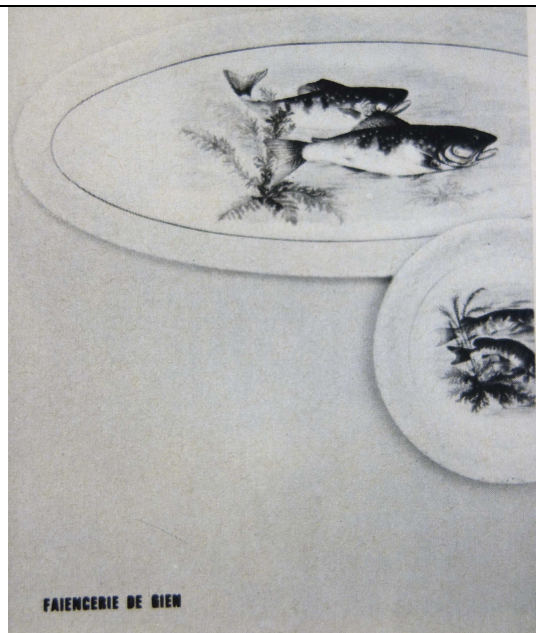

1936

Service à dîner pour enfants

1937

Service de table Fuchsia

1937

Service de table ...

1937

Service de table ...

<p>1937</p>	 <p>VAISSELLE Mag. N° 2</p> <p>AV 1624. SERVICE DE TABLE terre de fer, décor colorié rouge et gris. Le service, 44 pièces. 89 fr.</p> <p>Le service table et dessert, 58 p^{ces}. 109 fr.</p> <p>Le service table et dessert, 74 pièces. 150 fr.</p>	<p>Service de table ...</p>
<p>1937</p>	 <p>AV 1702. SERVICE DE TABLE terre de fer, décor 2 tons. Le service, 44 pièces. 115 fr.</p> <p>Le service, table et dessert, 56 pièces. 135 fr.</p> <p>Le service table et dessert, 74 pièces. 210 fr.</p>	<p>Service de table ...</p> <p>Soupière de forme St-Amand Moulin des Loups</p>
<p>1937</p>	 <p>Le service table et dessert, 74 pièces. 210 fr.</p> <p>AV 1706. SERVICE DE TABLE terre de fer fond ivoire, forme à pans, décoré d'un joli chromo avec un large filet platine. Le service, 44 pièces. 165 fr.</p> <p>Le service table et dessert, 58 pièces. 225 fr.</p> <p>Le service table et dessert, 74 pièces. 325 fr.</p> <p>PLAT A roses et Les 2 p Le plat</p>	<p>Service de table ...</p> <p>Soupière de forme St-Amand Société Amandinoise...</p>
<p>1938</p>	 <p>Le service, table et dessert, 58 pièces. 345 fr.</p> <p>AV 1943. SERVICE DE TABLE belle terre de fer, joli décor 3 tons. Le service, 44 p^{ces}. 105 fr.</p> <p>Le service table et dessert, 58 p^{ces}. 135 fr.</p> <p>Le service table et dessert, 74 pièces. 220 fr.</p>	<p>Service de table ...</p> <p>Soupière de forme Badonviller...</p>

1939

Service de table ...

Soupière de forme Badonviller...

1965

Service de table Marie-Thérèse

Service de Lunéville (mentionné)

1965

FAIENCERIE DE GIEN

MANUFACTURE DE GIEN. « Loire », service à poissons, émail ivoire, décors assortis, bord écailles et filet or, longueur du plat 67 cm.
Le service 14 pièces

133 F

Service à poissons Loire

Service de Gien (mentionné)