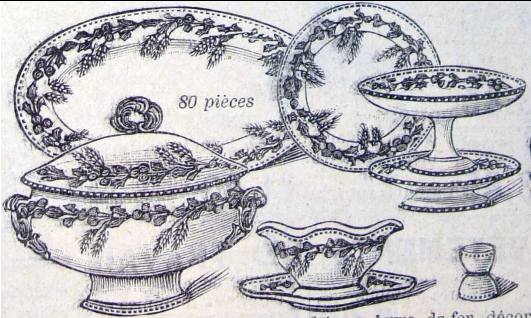

Service de table Pâquerette
Nouveauté exclusive.
Service Pâquerettes de Clairefontaine

1908

SERVICE " Les Ronces " en faïence terre de fer, 1^{er} choix, décors branches de ronces et de mûres bleu vert fluant sur pâte ivoire. " **Propriété exclusive** ".
SERVICE A DINER, 74 pièces, 12 personnes. **24** fr.
SERVICE A DESSERT, 42 pièces, 12 personnes **14** fr.

Service de table Les Ronces
Propriété exclusive
Service Ronces de Clairefontaine

1908

SERVICE " Florence " en faïence terre de fer 1^{er} choix, décors fleurettes et bordure bleu-vert sur fond ivoire. **Propriété exclusive**.
SERVICE A DINER, 74 pièces, 12 personnes. **28** fr.
SERVICE A DESSERT, 42 pièces, 12 personnes. **16** fr.

Service de table Florence
Propriété exclusive

Attribué à Choisy (forme de soupière et marque)

1908
et cat.
spéc. de
1911

SERVICE DE TABLE ET DESSERT Printania en faïence terre de fer, décor fleurs des champs et feuillage bleu-vert sur fond ivoire, composé de : 24 assiettes plates, 12 assiettes creuses, 18 assiettes dessert, 1 soupière, 1 saladier, 1 saucière, 2 ravieres, 2 plats ronds, 2 plats creux, 1 plat ovale, 2 assiettes à pied, 2 compotiers, 12 coquetiers. **Exceptionnel**. **29** fr.
Le service, 80 pièces, 12 personnes.