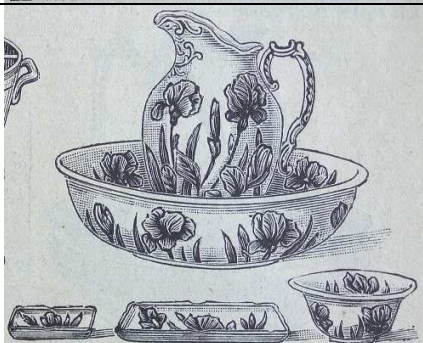

GARNITURE DE TOILETTE "MAGNOLIA" terre de fer, décors bleus, roses ou verts sur fond blanc, diamètre de la cuvette 0^m39, hauteur du pot 0^m31. **8.90**
La garniture 5 pièces . . . . .
La même avec pièces couvertes. **11.50**
LE VASE DE NUIT assorti **1.65**
LE SEAU avec anse **11.50**
LE BROC assorti **9.50**

Garniture Magnolia