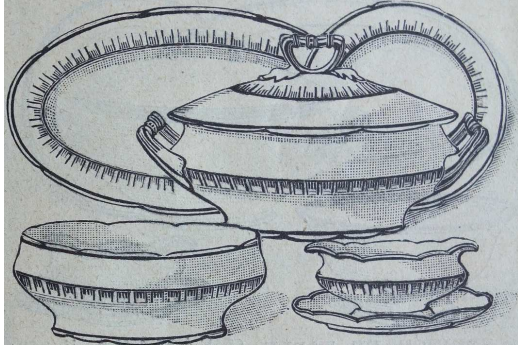

Service de table Jasmin

Service Jasmin de Boch Frères

Cat.
spéc de
1911

SERVICE DE TABLE "NOBILIS"
terre de fer de Sarreguemines, forme ovale nouvelle, décor bordure guirlande verte sur pâte blanche, assiettes grande taille. **Propriété exclusive.** **42** fr.
SERVICE A DINER, 74 pièces, 12 personnes.
— **A DESSERT**, 42 pièces, 12 personnes. **22** fr.

Service de table Nobilis
Sarreguemines mentionné
Propriété exclusive.
Service Nobilis de Sarreguemines

En 1911 Sarreguemines était allemande.
(Saargemünd)

Cat.
spéc de
1911

SERVICE DE TABLE "TURGOT"
terre de fer 1^{er} choix, forme ovale à rocailles, décor motifs vert Empire et bord filet vert, assiettes grande taille. **Nouveauté.** **49** fr.
SERVICE A DINER, 74 pièces, 12 personnes.
— **A DESSERT**, 42 pièces, 12 personnes. **26** fr.