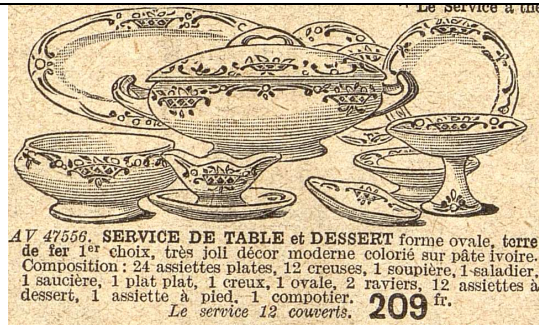

1926

Service de table ...

Service Trinité de St-Amand MDL