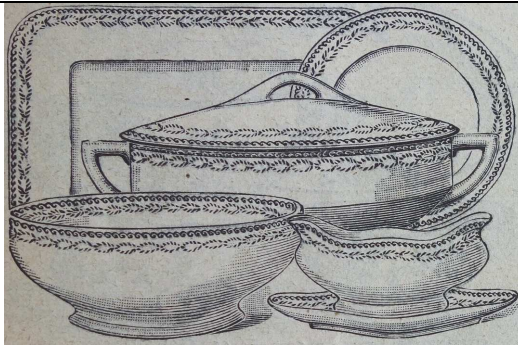

Service de table Damier

Service Damier de Creil & Montereau

Cat.
spéc de
1911

SERVICE DE TABLE "LOUIS XV"
faïence terre de fer 1^{er} choix, décor vert sur fond
blanc, forme ovale, modèle riche, assiettes grande taille.
Article recommandé. **55** fr.
SERVICE A DINER, 74 pièces, 12 personnes. **29** fr.
— **A DESSERT**, 42 pièces, 12 personnes. **29** fr.

Service de table Louis XV

Poignée de la soupière de forme Pexonne

Cat.
spéc de
1911

SERVICE DE TABLE "JASMIN"
faïence terre de fer 1^{er} choix, forme ovale à rocailles,
décors branches de jasmin art nouveau bleu gris,
assiettes grande taille. **Nouveauté.** **62** fr.
SERVICE A DINER, 74 pièces, 12 personnes. **34** fr.
— **A DESSERT**, 42 pièces, 12 personnes. **34** fr.

Service de table Jasmin

Service Jasmin de Boch Frères

Cat.
spéc de
1911

SERVICE DE TABLE "NOBILIS"
terre de fer de Sarreguemines, forme ovale nouvelle, décor bordure guirlande verte sur pâte blanche, assiettes grande taille. **Propriété exclusive.** **42** fr.
SERVICE A DINER, 74 pièces, 12 personnes.
— **A DESSERT**, 42 pièces, 12 personnes. **22** fr.