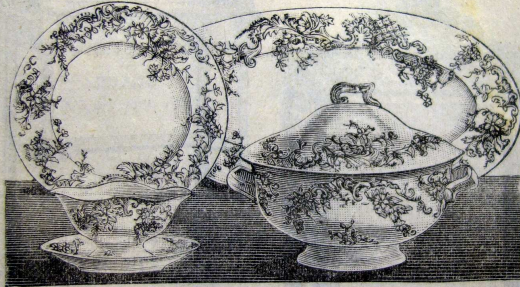

1899
Agenda

SERVICE DE TABLE terre de fer, 1er choix, pièces carrées, fleurs et feuillage bleu paon ou marron. **33** fr.
Service diner, 74 pièces, 12 personnes
Service dessert, 42 pièces, 12 personnes 17 fr.

Service de table ...

Service Magenta de Lunéville

1899

AV - Anémones SERVICE DE TABLE en faïence terre de fer 1er choix, décors bleu paon ou marron sur fond ivoire. (Propriété exclusive) **24** fr.
SERVICE DINER, 74 pièces, 12 personnes. Exceptionnel
SERVICE DESSERT, 42 pièces, 12 personnes 13-50

Service de table Anémones

Propriété exclusive

Service Anémones de Clairefontaine

1899

AV - Le Rambouillet SERVICE DE TABLE en terre de fer 1er choix, forme carrée, décors fleurs et oiseaux, nuance gris fer ou rose. **32** fr.
SERVICE DINER, 74 pièces, 12 personnes .....
SERVICE DESSERT, 42 pièces, 12 personnes ..... 17 fr.

Service de table Le Rambouillet

Service Rambouillet de Lunéville

1899

Service de Table en faïence terre de fer, sur fond ivoire, décors bleu paon et marron. **20** fr.
Service diner, 74 pièces, 12 personnes.
Sans précédent.....
A LA SAMARITAINE

Service de table ...

Service Marine de Grigny-Boutras Faïencerie Lyonnaise (FL, future FNG Faïencerie Nouvelle de Givors)

ou

1900

Service de Table Chantilly en faïence terre de fer 1er choix, sur fond ivoire, décors art nouveau. (Propriété exclusive) **25** fr.
SERVICE A DINER, 74 pièces, 12 personnes .....
SERVICE A DESSERT, 42 pièces, 12 personnes ..... 14 fr.

Service de table Chantilly

Propriété exclusive

Service Chantilly de Clairefontaine