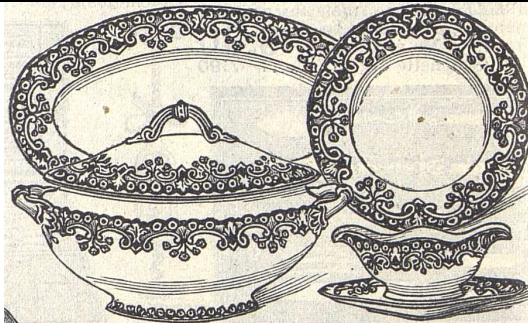

1907

SERVICE DE TABLE Austerlitz forme nouvelle en faïence terre de fer 1er choix, décors bleu-vert fluant sur fond ivoire. **Propriété exclusive.** 29 fr.
LE SERVICE DINER, 74 pièces, 12 personnes...
LE SERVICE DESSERT, 42 pièces, 12 personnes... 16 fr.

Service de table Austerlitz
Propriété exclusive
Service Austerlitz de Clairefontaine

1907

SERVICE DE TABLE Pivoines en faïence terre de fer, décors fleurs ton bleu-vert sur pâte ivoire. **Propriété exclusive.** 24 fr.
LE SERVICE DINER, 74 pièces, 12 personnes...
LE SERVICE A DESSERT, 42 pièces, 12 personnes... 14 fr.

Service de table Pivoines
Propriété exclusive
Service Pivoines de Clairefontaine

1907

GARNITURE de toilette grande taille, en faïence terre de fer, décors roses ou bleus sur fond blanc.
La garniture 5 pièces..... 3.95

Garniture de toilette

Garniture Lis de Nimy

1908

SERVICE DE TABLE "Pâquerette" en faïence terre de fer 1er choix, décor bordure de pâquerettes bleu vert fluant sur pâte blanche. **Nouveauté exclusive.** 29 fr.
SERVICE A DINER, 74 pièces, 12 personnes...
SERVICE A DESSERT, 42 pièces, 12 personnes... 16 fr.

Service de table Pâquerette
Nouveauté exclusive.
Service Pâquerettes de Clairefontaine